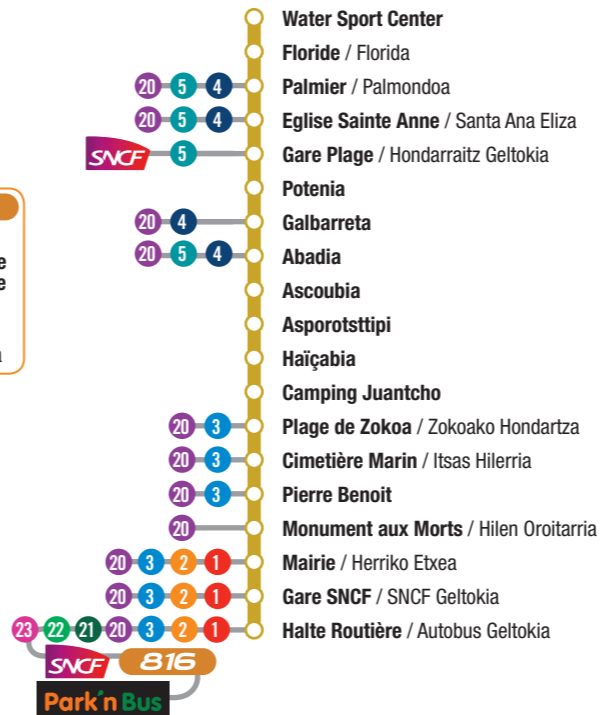

816
Ligne
Bayonne
Hendaye
Linea
Baiona
Hendaia

SAINT-JEAN-DE-LUZ
**HALTE
ROUTIÈRE** ⇨
DONIBANE LOHIZUNE
AUTOBUS
GELTOKIA

HENDAYE
**WATER SPORT
CENTER**
HENDAIA
WATER SPORT
CENTER

Ligne
Linea
6

HEGOBUS

Réseau de Transports de la Communauté d'Agglomération Pays Basque
Euskal Hirigune Elkargoko Garraio sarea

www.hegobus.com