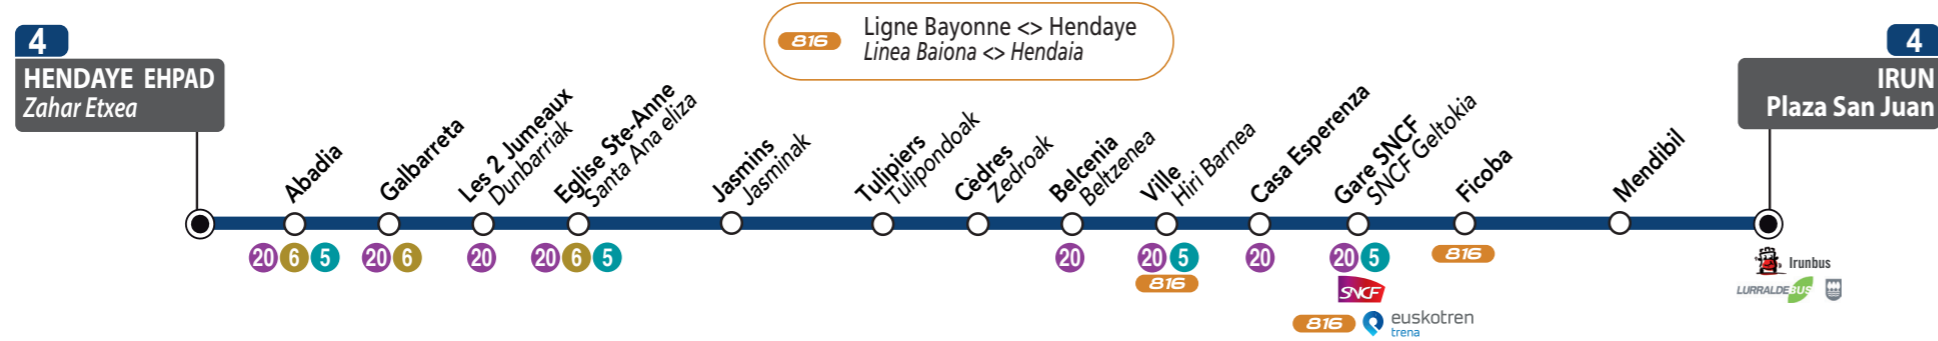

2019ko uztailaren 6tik irailaren lehenera

**Horaires d'été**  
Udako ordutegiak

Ligne  
Linea  
**4**

**EHPAD → HENDAYE GARE → IRUN PLAZA SAN JUAN / ZAHAR ETXEA → HENDAIA GELTOKIA → IRUN PLAZA SAN JUAN**

# PARKING RELAIS GRATUIT À FICOBA

Je laisse ma voiture sur le **PARKING GRATUIT** de Ficoba 

et je rejoins le centre-ville ou la plage d'Hendaye avec la Ligne 4

**ARRÊTS FICOBA**

**Ligne 4 vers HENDAYE**

**Ligne 4 vers IRUN**