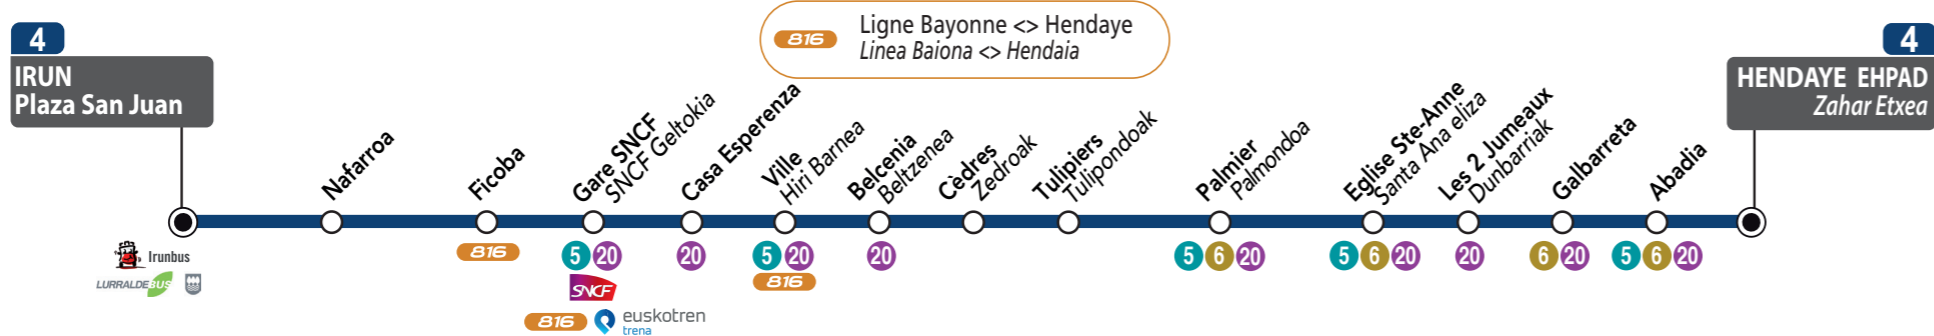

Ligne  
Linea  
**4**

**IRUN PLAZA SAN JUAN ⇄ HENDAYE GARE ⇄ EHPAD / IRUN PLAZA SAN JUAN ⇄ HENDAIA GELTOKIA ⇄ ZAHAR ETXEA**

Tous les jours y compris les jours fériés / Egunero eta besta egunetan.

IRUN	Plaza San Juan	07:30	08:15	09:00	09:45	10:30	11:15	12:00	12:45	13:30	14:15	15:00	15:45	16:30	17:15	18:00	18:45	19:30	20:15	21:00	21:45	22:30	23:15	00:00
	Nafarroa	07:32	08:17	09:02	09:47	10:32	11:17	12:02	12:47	13:32	14:17	15:02	15:47	16:32	17:17	18:02	18:47	19:32	20:17	21:02	21:47	22:31	23:16	00:01
	Ficoba	07:33	08:18	09:03	09:48	10:33	11:18	12:03	12:48	13:33	14:18	15:03	15:48	16:33	17:18	18:03	18:48	19:33	20:18	21:03	21:48	22:32	23:17	00:02
HENDAYE HENDAIA	Gare SNCF / SNCF Geltokia	07:36	08:21	09:06	09:51	10:36	11:21	12:06	12:51	13:36	14:21	15:06	15:51	16:36	17:21	18:06	18:51	19:36	20:21	21:06	21:51	22:34	23:19	00:04
	Casa Esperenza	07:39	08:24	09:10	09:55	10:40	11:25	12:10	12:55	13:40	14:25	15:10	15:55	16:40	17:25	18:10	18:55	19:40	20:25	21:10	21:55	22:36	23:21	00:06
	Ville / Hiri Barnea	07:40	08:25	09:13	09:58	10:43	11:31	12:16	13:01	13:46	14:31	15:16	16:01	16:46	17:31	18:16	19:01	19:43	20:28	21:13	21:58	22:37	23:22	00:07
	Belcenia / Beltzenea	07:40	08:25	09:13	09:58	10:43	11:31	12:16	13:01	13:46	14:31	15:16	16:01	16:46	17:31	18:16	19:01	19:43	20:28	21:13	21:58	22:37	23:22	00:07
	Cèdres / Zedroak	07:41	08:26	09:14	09:59	10:44	11:32	12:17	13:02	13:47	14:32	15:17	16:02	16:47	17:32	18:17	19:02	19:44	20:29	21:14	21:59	22:38	23:23	00:08
	Tulipiers / Tulipondoak	07:42	08:27	09:15	10:00	10:45	11:33	12:18	13:03	13:48	14:33	15:18	16:03	16:48	17:33	18:18	19:03	19:45	20:30	21:15	22:00	22:39	23:24	00:09
	Palmier / Palmindoa	07:46	08:31	09:19	10:04	10:49	11:37	12:22	13:07	13:52	14:37	15:22	16:07	16:52	17:37	18:22	19:07	19:49	20:34	21:19	22:04	22:43	23:28	00:13
	Eglise Sainte Anne / Santa Ana Eliza	07:51	08:36	09:24	10:09	10:54	11:42	12:27	13:12	13:57	14:42	15:27	16:12	16:57	17:42	18:27	19:12	19:54	20:39	21:24	22:09	22:48	23:33	00:18
	Les 2 Jumeaux / Dunbarriak	07:53	08:38	09:26	10:11	10:56	11:44	12:29	13:14	13:59	14:44	15:29	16:14	16:59	17:44	18:29	19:14	19:56	20:41	21:26	22:11	22:50	23:35	00:20
	Galbarreta	07:55	08:40	09:28	10:13	10:58	11:46	12:31	13:16	14:01	14:46	15:31	16:16	17:01	17:46	18:31	19:16	19:58	20:43	21:28	22:13	22:52	23:37	00:22
	Abadia	08:01	08:46	09:34	10:19	11:04	11:52	12:37	13:22	14:07	14:52	15:37	16:22	17:07	17:52	18:37	19:22	20:04	20:49	21:34	22:19	22:58	23:43	00:28
	EHPAD / Zahar Etxea	08:02	08:47	09:35	10:20	11:05	11:53	12:38	13:23	14:08	14:53	15:38	16:23	17:08	17:53	18:38	19:23	20:05	20:50	21:35	22:20	22:59	23:44	00:29